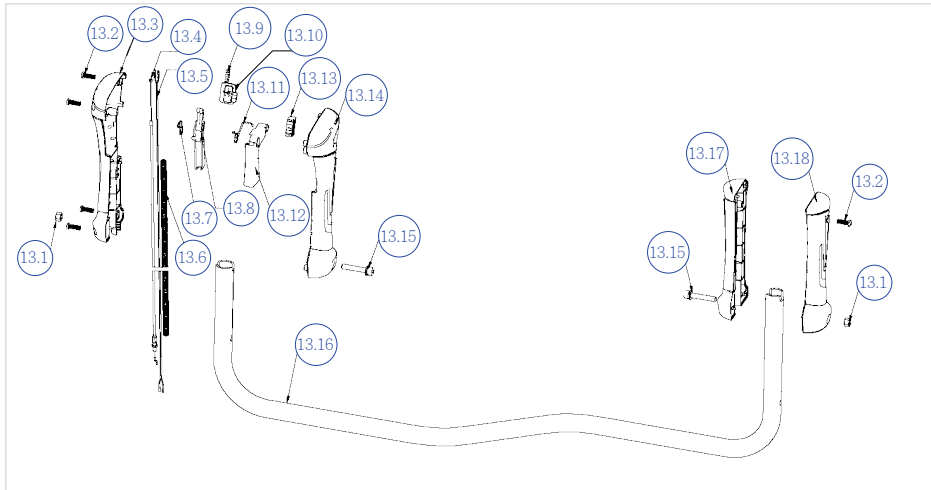

Модель агрегата: СВ252 (Мотокоса 1,0 кВт /1,36 л.с. 25,4 см³)

Двигатель.

Список запасных частей

№ Поз.	Артикул детали	Наименование	Кол-во
1	320300004	Винт М5х16	8
2	80101715-01	Передняя крышка цилиндра в сборе СВ252	1
2,1	80201765-01	Гильза ВС252	1
2,2	80400526-01	Резиновый элемент СВ252	1
2,3	320300055	Винт М5х20	1
2,4	80101829-01	Втулка левая СВ252	1
2,5	80101830-01	Втулка правая СВ252	1
2,6	80302089-01	Логотип СВ252	1
2,7	80302085-01	Передняя крышка цилиндра СВ252	1
2,8	320500048	Стопорное кольцо СВ252	1
2,9	320900102	Подшипник 6202-ZZ	1
2,10	320500008	Стопорное кольцо СВ252	1
2,11	80201350-01	Чашка сцепления СВ252	1
2,12	80302086-01	Пластина сцепления СВ252	1
2,13	320200003	Саморез ST3.5x8-F	4
3	330900088	Винт муфты сцепления СВ252	2
4	331000064	Шайба волн. СВ252	2
5	310800004	Муфта сцепления СВ252	1
6	320500018	Шайба 6	2
7	320400009	Гайка М8	1
8	320500019	Шайба 8	1
9	320500025	Шайба пружинная 8	1
10	311900048	Маховик СВ252	1
11	320300056	Винт М5х30	4
12	321000020	Сальник ТС12х22х7	2
13	80201774-01	Картер 1/2 перед. СВ252	1
14	80700194-07	Подшипник 6001	2
15	80700023-28	Винт М5х50	2
16	80201486-01	Крышка глушителя СВ252	1
17	80101262-03	Глушитель СВ252	1
18	80201773-01	Уплотнение глушителя СВ252	1
19	331100004	Стопорное кольцо поршня СВ252	2
20	330900087	Поршневой палец СВ252	1
21	80700116-02	Игольчатый подшипник СВ252	1
22	320800004	Шпонка к/вала 3х13х3,7 СВ252	1
23	210100493	Крышка топливного бака СВ252	1
24		Топливный бак в сборе СВ252	1
24,1	80302096-01	Топливный бак СВ252	1
24,2	80301974-01	Шайба изоляционная СВ252	3

56	320200005	Саморез ST3.5x16-H-F	3
57	320300055	Винт М5х20	10
58	80101742-01	Модуль зажигания СВ252	1
59	320300060	Винт М5х25	5
60	310100086	Праймер СВ252	1

Модель агрегата: СВ252 (Мотокоса 1,0 кВт /1,36 л.с. 25,4 см³)