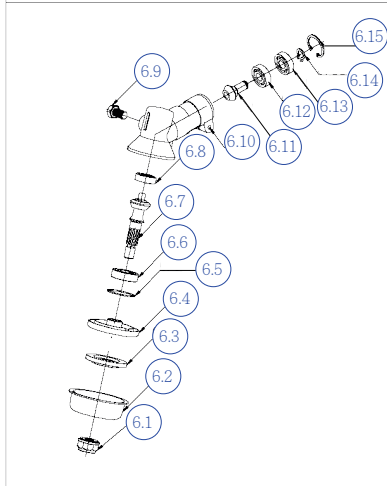

Модель агрегата: СВ252 (Мотокоса 1,0 кВт /1,36 л.с. 25,4 см³)

Штанга.

Список запасных частей

№ Поз.	Артикул детали	Наименование	Кол-во
1	340500074	Чехол для 3-х лопастного ножа СВ252	1
2	331000046	Нож 3-х лопастной	1
3	310100697	Косильная головка	1
4	320300077	Винт М5х16	1
5	80700026-37	Винт М5х20	7
6	80101744-01	Редуктор в сборе СВ252	1
6.1	320400032	Гайка М10	1
6.2	80200490-02	Вращающийся диск СВ252	1
6.3	310100682	Нажимная шайба СВ252	1
6.4	331000369	Нажимной диск СВ252	1
6.5	320500006	Стопорное кольцо СВ252	1
6.6	320900077	Подшипник DC6001-2RS	1
6.7	80100375-04	Ведомый вал СВ252	1
6.8	320900076	Подшипник 627-2Z	1
6.9	320200253	Винт М8х10	1
6.10	220200054	Корпус редуктора СВ252	1
6.11	330900569	Шестерня малая СВ252	1
6.12	320900078	Подшипник 609	1
6.13	320900075	Подшипник 609-Z	1
6.14	320500072	Стопорное кольцо СВ252	1
6.15	320500056	Стопорное кольцо СВ252	1
7	320300031	Винт М6х25	2
8	80201415-01	Планка крепления кожуха верхняя СВ252	1
9	330900533	Штанга СВ252	1
10	80101748-01	Защитный кожух в сборе СВ252	1
10.1	80302104-01	Защитный кожух СВ252	1
10.2	80201783-01	Пластина крепления кожуха нижняя СВ252	1
10.3	320200009	Саморез ST4.2х10-Н-F	1
10.4	80201782-01	Нож кожуха СВ252	1
10.5	80700075-06	Саморез ST4.2х16-Н-F	2
11	80200105-08	Ведущий вал 7х1543 жест. СВ252	1
12	310100502	Подшипники ведущего вала СВ252	6
13	80101745-01	Рукоятка управления в сборе СВ252	1
13.1	320400023	Гайка М5	2
13.2	80700068-09	Саморез ST3.5х16-Н-F	5
13.3	80302100-01	Корпус рукоятки управления левая СВ252	1
13.4	80101749-01	Тросик газа СВ252	1
13.5	80101750-01	Провод выключателя СВ252	1
13.6	340700223	Гофра кабеля СВ252	1