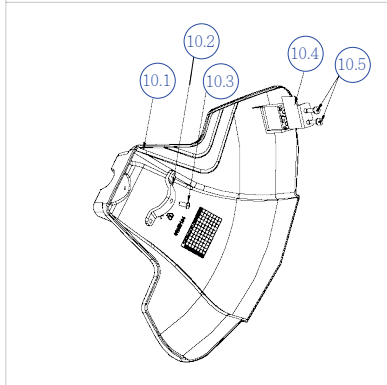

Модель агрегата: СВ252 (Мотокоса 1,0 кВт /1,36 л.с. 25,4 см³)

Двигатель.

Список запасных частей

№ Поз.	Артикул детали	Наименование	Кол-во
1	320300004	Винт М5х16	8
2	80101715-01	Передняя крышка цилиндра в сборе СВ252	1
2,1	80201765-01	Гильза ВС252	1
2,2	80400526-01	Резиновый элемент СВ252	1
2,3	320300055	Винт М5х20	1
2,4	80101829-01	Втулка левая СВ252	1
2,5	80101830-01	Втулка правая СВ252	1
2,6	80302089-01	Логотип СВ252	1
2,7	80302085-01	Передняя крышка цилиндра СВ252	1
2,8	320500048	Стопорное кольцо СВ252	1
2,9	320900102	Подшипник 6202-ZZ	1
2,10	320500008	Стопорное кольцо СВ252	1
2,11	80201350-01	Чашка сцепления СВ252	1
2,12	80302086-01	Пластина сцепления СВ252	1
2,13	320200003	Саморез ST3.5x8-F	4
3	330900088	Винт муфты сцепления СВ252	2
4	331000064	Шайба волн. СВ252	2
5	310800004	Муфта сцепления СВ252	1
6	320500018	Шайба 6	2
7	320400009	Гайка М8	1
8	320500019	Шайба 8	1
9	320500025	Шайба пружинная 8	1
10	311900048	Маховик СВ252	1
11	320300056	Винт М5х30	4
12	321000020	Сальник ТС12х22х7	2
13	80201774-01	Картер 1/2 перед. СВ252	1
14	80700194-07	Подшипник 6001	2
15	80700023-28	Винт М5х50	2
16	80201486-01	Крышка глушителя СВ252	1
17	80101262-03	Глушитель СВ252	1
18	80201773-01	Уплотнение глушителя СВ252	1
19	331100004	Стопорное кольцо поршня СВ252	2
20	330900087	Поршневой палец СВ252	1
21	80700116-02	Игольчатый подшипник СВ252	1
22	320800004	Шпонка к/вала 3х13х3,7 СВ252	1
23	210100493	Крышка топливного бака СВ252	1
24		Топливный бак в сборе СВ252	1
24,1	80302096-01	Топливный бак СВ252	1
24,2	80301974-01	Шайба изоляционная СВ252	3

56	320200005	Саморез ST3.5x16-H-F	3
57	320300055	Винт М5х20	10
58	80101742-01	Модуль зажигания СВ252	1
59	320300060	Винт М5х25	5
60	310100086	Праймер СВ252	1

Модель агрегата: СВ252 (Мотокоса 1,0 кВт /1,36 л.с. 25,4 см³)