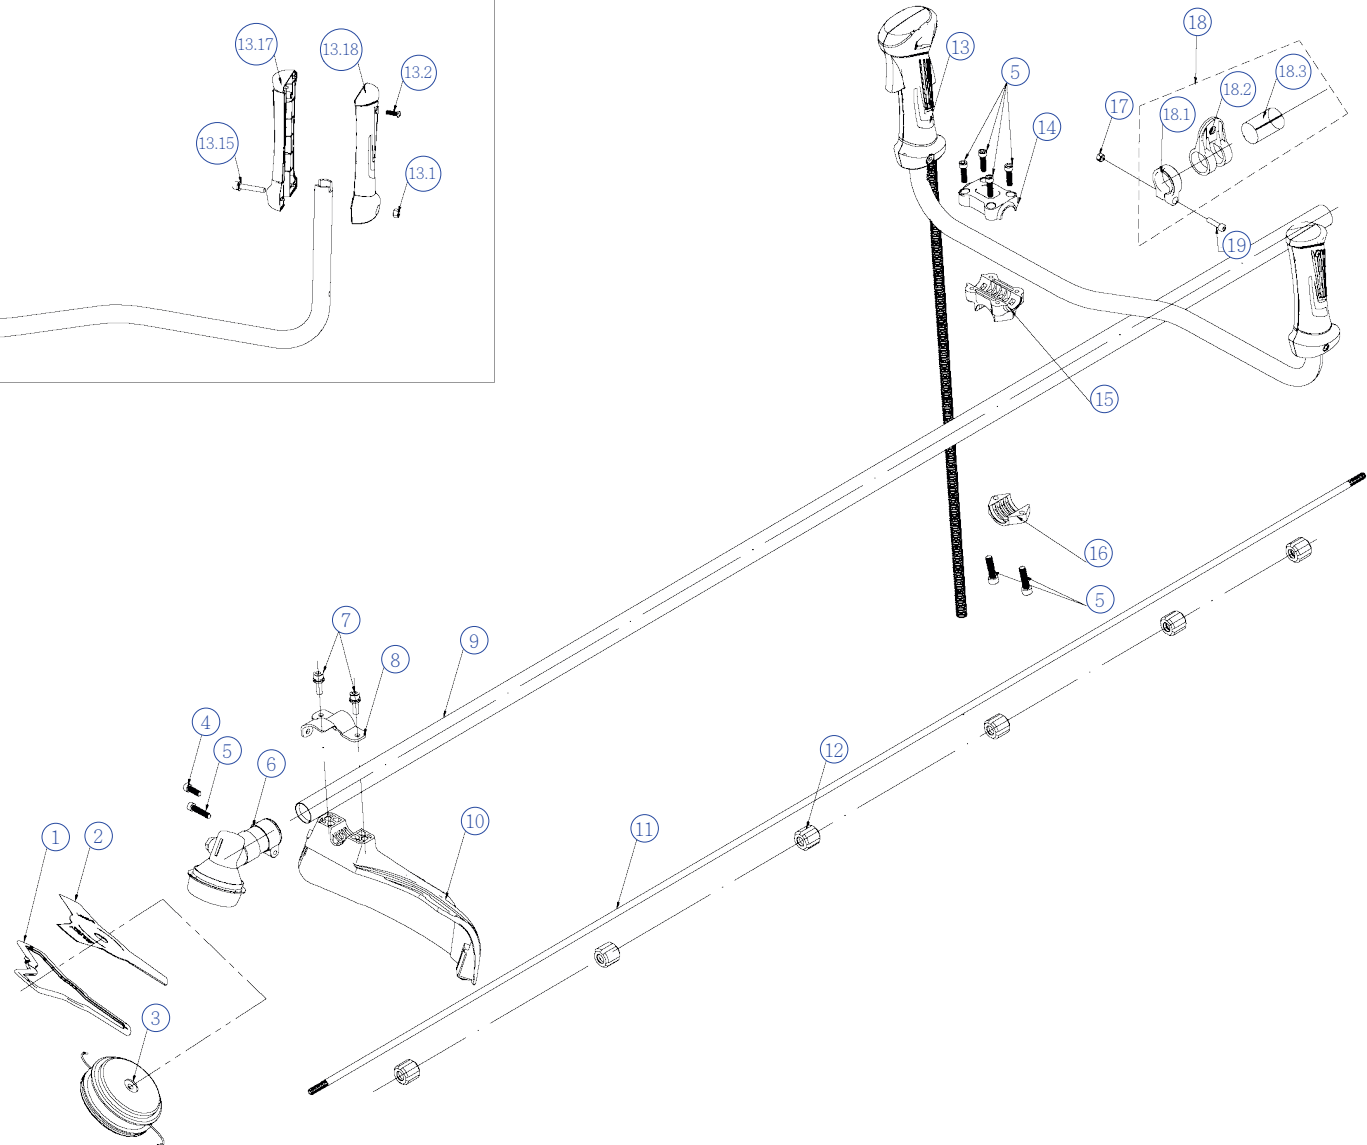

Модель агрегата: СВ252 (Мотокоса 1,0 кВт /1,36 л.с. 25,4 см³)

Штанга.

Список запасных частей

№ Поз.	Артикул детали	Наименование	Кол-во
1	340500074	Чехол для 3-х лопастного ножа СВ252	1
2	331000046	Нож 3-х лопастной	1
3	310100697	Косильная головка	1
4	320300077	Винт М5х16	1
5	80700026-37	Винт М5х20	7
6	80101744-01	Редуктор в сборе СВ252	1
6.1	320400032	Гайка М10	1
6.2	80200490-02	Вращающийся диск СВ252	1
6.3	310100682	Нажимная шайба СВ252	1
6.4	331000369	Нажимной диск СВ252	1
6.5	320500006	Стопорное кольцо СВ252	1
6.6	320900077	Подшипник DC6001-2RS	1
6.7	80100375-04	Ведомый вал СВ252	1
6.8	320900076	Подшипник 627-2Z	1
6.9	320200253	Винт М8х10	1
6.10	220200054	Корпус редуктора СВ252	1
6.11	330900569	Шестерня малая СВ252	1
6.12	320900078	Подшипник 609	1
6.13	320900075	Подшипник 609-Z	1
6.14	320500072	Стопорное кольцо СВ252	1
6.15	320500056	Стопорное кольцо СВ252	1
7	320300031	Винт М6х25	2
8	80201415-01	Планка крепления кожуха верхняя СВ252	1
9	330900533	Штанга СВ252	1
10	80101748-01	Защитный кожух в сборе СВ252	1
10.1	80302104-01	Защитный кожух СВ252	1
10.2	80201783-01	Пластина крепления кожуха нижняя СВ252	1
10.3	320200009	Саморез ST4.2х10-Н-F	1
10.4	80201782-01	Нож кожуха СВ252	1
10.5	80700075-06	Саморез ST4.2х16-Н-F	2
11	80200105-08	Ведущий вал 7х1543 жест. СВ252	1
12	310100502	Подшипники ведущего вала СВ252	6
13	80101745-01	Рукоятка управления в сборе СВ252	1
13.1	320400023	Гайка М5	2
13.2	80700068-09	Саморез ST3.5х16-Н-F	5
13.3	80302100-01	Корпус рукоятки управления левая СВ252	1
13.4	80101749-01	Тросик газа СВ252	1
13.5	80101750-01	Провод выключателя СВ252	1
13.6	340700223	Гофра кабеля СВ252	1